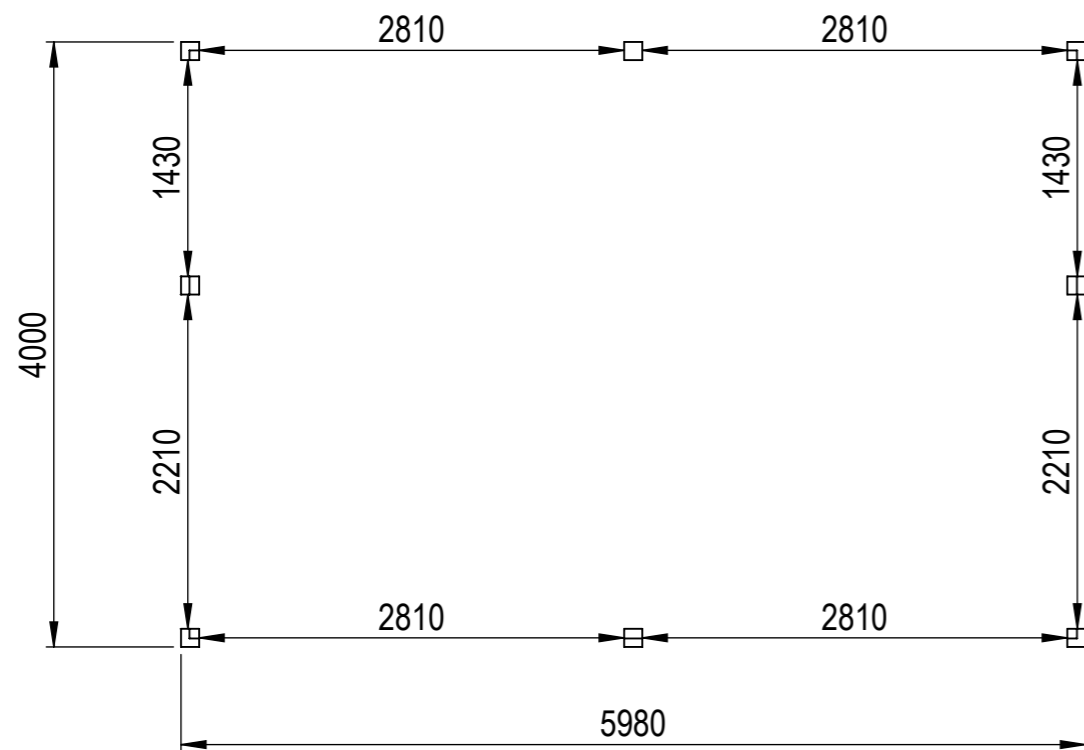

Nr.	Antal	Beskrivning	Kategori	Längd
1	3	225x56	Väggbalk	5980
2	2	225x56	Sidobalk	3888
3	4	120x120	Hörnpelare	2257
4	2	120x42	Gavelbalk	4367.77
5	4	95x44	Gavelstöd	199
6	7	120x42	Taktass bakre	131
7	2	120x120	Mittpelare	2070
8	2	56x225	Täckt sida 2	1965
9	2	120x42	Breddsats gavel fram	2210
10	2	120x42	Breddsats gavel bakre	1430
11	4	120x42	Breddsats frontsida/bakre	2810
12	7	120x42	Taktassar topp	224.643
13	4	19x140	Takfotsbräda	3231
14	5	225x56	Takbalk	3938.629
15	1	120x120	Mittpelare bak	2032
16	1	120x120	Mittpelare front	2257
17	2	225x56	Täckt sida 1	4000
18	1	56x225	Frontbalk 2	5868

This drawing must not be copied, transmitted or disclosed to any third party.

 A3	Material	
	Offertnr.	Färg
	Ordernr.	Beredare
	Weight	Datum 2020-01-22
	Scale 1:50	Description
Sheet 1/19	Sommar / Vår Höst 24 m2 Snözon 2,5	

This drawing must not be copied, transmitted or disclosed to any third party.

Ritningen anger stommens höjd

Kanalplast-taket bygger:		
16 mm	ca:	40 mm

A3

Material	
Offertnr.	Färg
Ordernr.	Beredare
Weight	Datum 2020-01-22
Scale 1:50	Description
Sheet 2/19	Sommar / Vår Höst 24 m2 Snözon 2,5