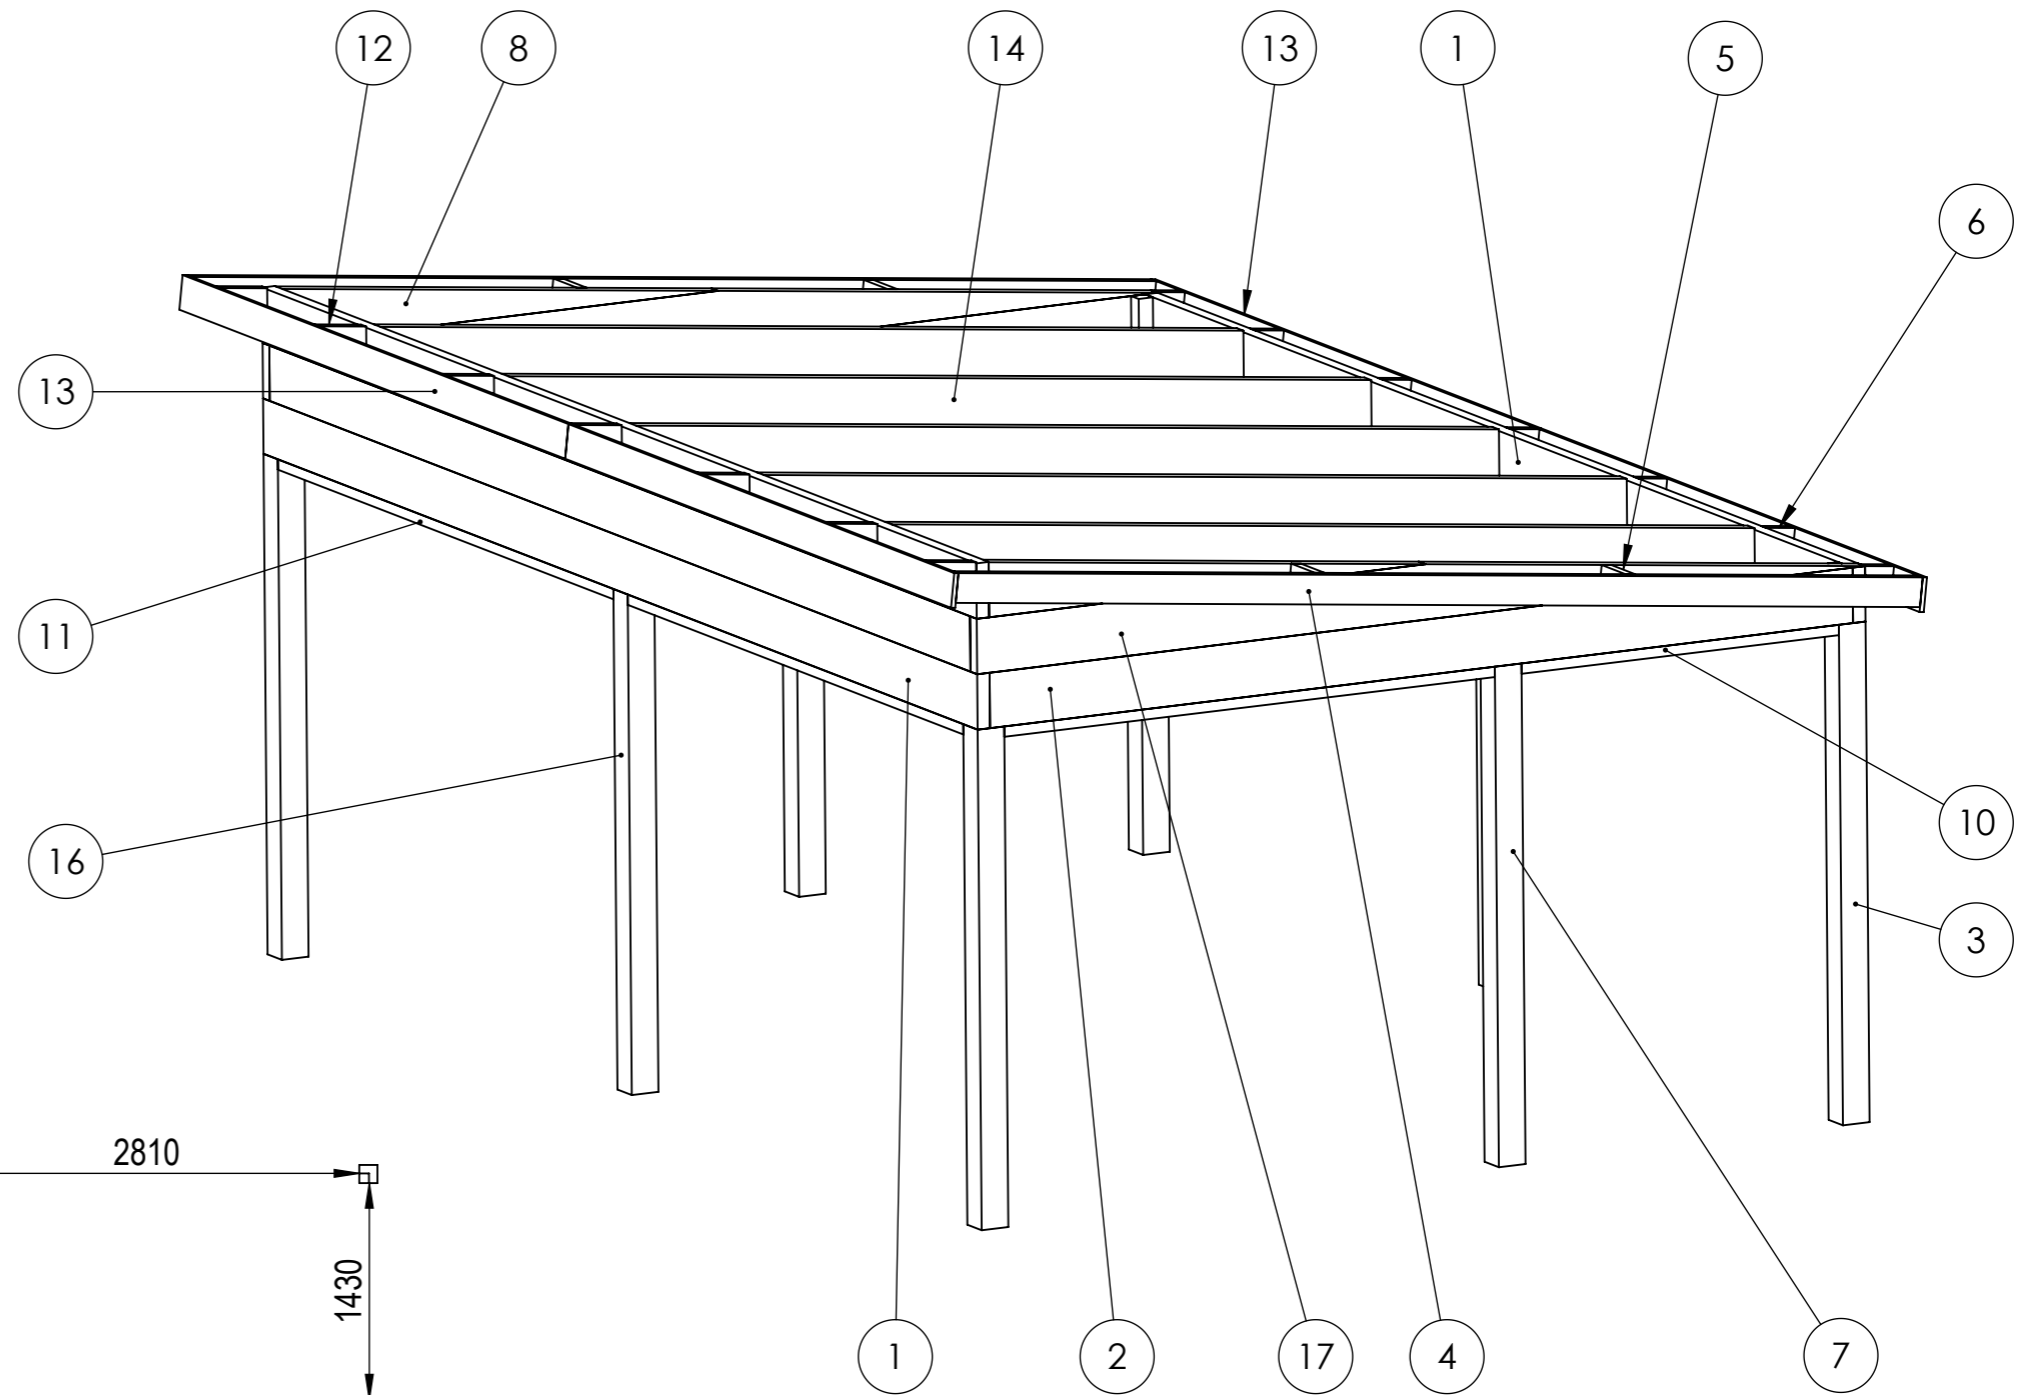

Nr.	Antal	Beskrivning	Kategori	Längd
1	3	225x56	Väggbalk	5980
2	2	225x56	Sidobalk	3888
3	4	120x120	Hörnpelare	2257
4	2	120x42	Gavelbalk	4367.77
5	4	95x44	Gavelstöd	199
6	7	120x42	Taktass bakre	131
7	2	120x120	Mittpelare	2070
8	2	56x225	Täckt sida 2	1965
9	2	120x42	Breddsats gavel fram	2210
10	2	120x42	Breddsats gavel bakre	1430
11	4	120x42	Breddsats frontsida/bakre	2810
12	7	120x42	Taktassar topp	224.643
13	4	19x140	Takfotsbräda	3231
14	5	225x56	Takbalk	3938.629
15	1	120x120	Mittpelare bak	2032
16	1	120x120	Mittpelare front	2257
17	2	225x56	Täckt sida 1	4000
18	1	56x225	Frontbalk 2	5868