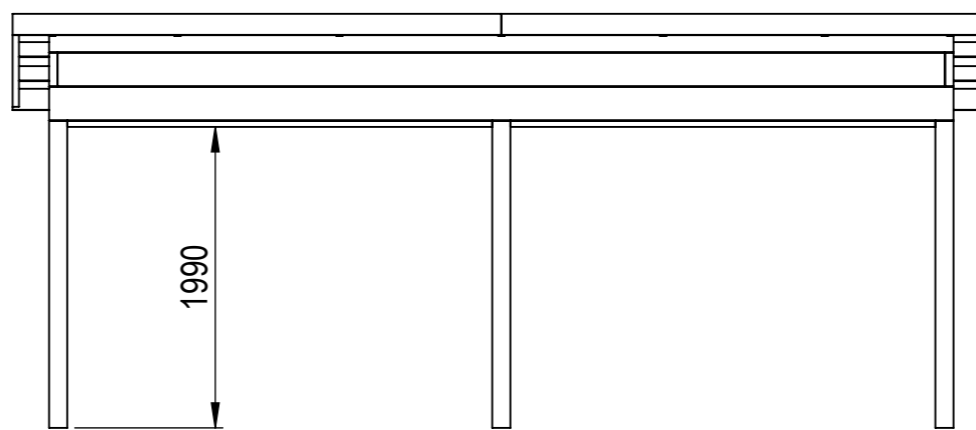

Nr.	Antal	Beskrivning	Kategori	Längd
1	3	225x56	Väggbalk	5980
2	2	225x56	Sidobalk	3888
3	4	120x120	Hörnpelare	2257
4	2	120x42	Gavelbalk	4367.77
5	4	95x44	Gavelstöd	199
6	7	120x42	Taktass bakre	131
7	2	120x120	Mittpelare	2070
8	2	56x225	Täckt sida 2	1965
9	2	120x42	Breddsats gavel fram	2210
10	2	120x42	Breddsats gavel bakre	1430
11	4	120x42	Breddsats frontsida/bakre	2810
12	7	120x42	Taktassar topp	224.643
13	4	19x140	Takfotsbräda	3231
14	5	225x56	Takbalk	3938.629
15	1	120x120	Mittpelare bak	2032
16	1	120x120	Mittpelare front	2257
17	2	225x56	Täckt sida 1	4000
18	1	56x225	Frontbalk 2	5868

This drawing must not be copied, transmitted or disclosed to any third party.

 A3	Material	
	Offertnr.	Färg
	Ordernr.	Beredare
	Weight	Datum 2020-01-22
	Scale 1:50	Description
Sheet 1/19	Sommar / Vår Höst 24 m2 Snözon 2,5	

This drawing must not be copied, transmitted or disclosed to any third party.

Ritningen anger stommens höjd

Kanalplast-taket bygger:		
16 mm	ca:	40 mm

A3

Material	
Offertnr.	Färg
Ordernr.	Beredare
Weight	Datum 2020-01-22
Scale 1:50	Description
Sheet 2/19	Sommar / Vår Höst 24 m2 Snözon 2,5