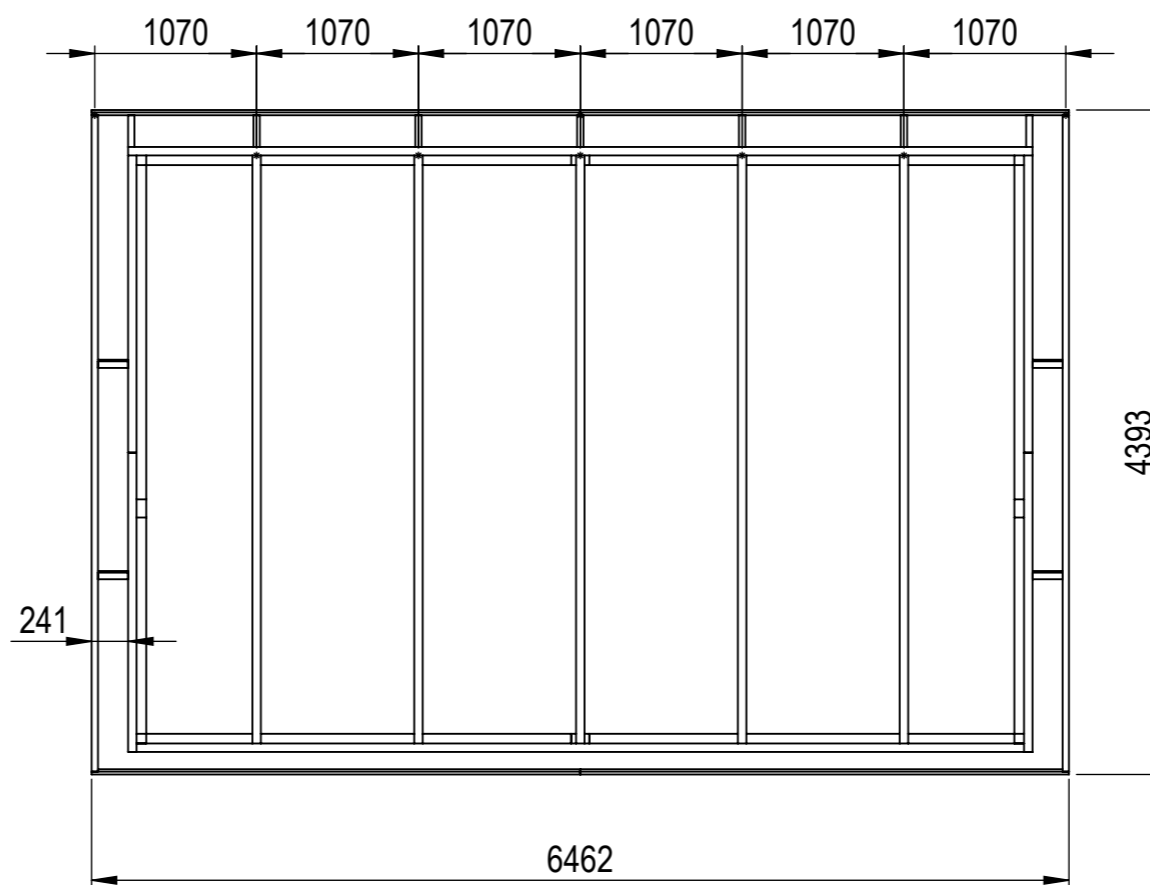

Nr.	Antal	Beskrivning	Kategori	Längd
1	3	225x56	Väggbalk	5980
2	2	225x56	Sidobalk	3888
3	4	120x120	Hörnpelare	2257
4	2	120x42	Gavelbalk	4367.77
5	4	95x44	Gavelstöd	199
6	7	120x42	Taktass bakre	131
7	2	120x120	Mittpelare	2070
8	2	56x225	Täckt sida 2	1965
9	2	120x42	Breddsats gavel fram	2210
10	2	120x42	Breddsats gavel bakre	1430
11	4	120x42	Breddsats frontsida/bakre	2810
12	7	120x42	Taktassar topp	224.643
13	4	19x140	Takfotsbräda	3231
14	5	225x56	Takbalk	3938.629
15	1	120x120	Mittpelare bak	2032
16	1	120x120	Mittpelare front	2257
17	2	225x56	Täckt sida 1	4000
18	1	56x225	Frontbalk 2	5868

This drawing must not be copied, transmitted or disclosed to any third party.

 A3	Material	
	Offertnr.	Färg
	Ordernr.	Beredare
	Weight	Datum 2020-01-22
	Scale 1:50	Description
Sheet 1/19	Sommar / Vår Höst 24 m2 Snözon 2,5	

This drawing must not be copied, transmitted or disclosed to any third party.

Ritningen anger stommens höjd

Kanalplast-taket bygger:		
16 mm	ca:	40 mm

A3

Material	
Offertnr.	Färg
Ordernr.	Beredare
Weight	Datum 2020-01-22
Scale 1:50	Description
Sheet 2/19	Sommar / Vår Höst 24 m2 Snözon 2,5