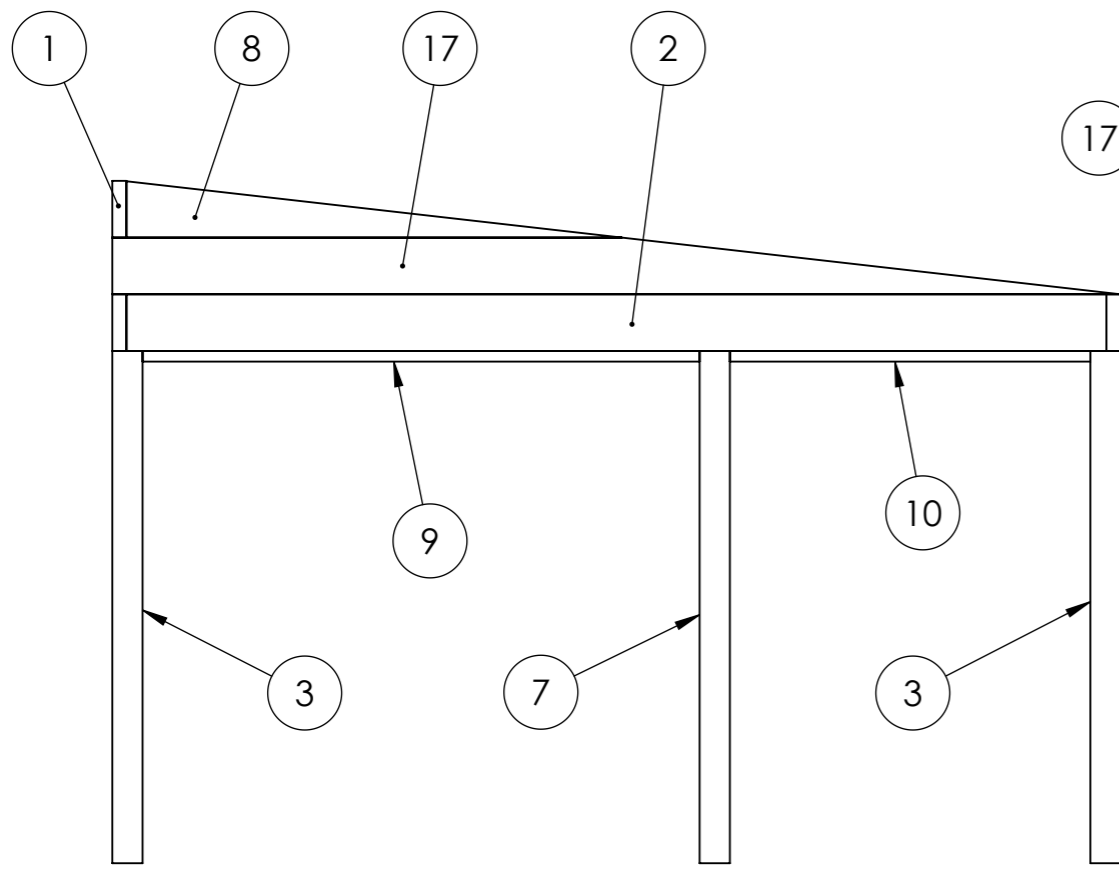

This drawing must not be copied, transmitted or disclosed to any third party.

Ritningen anger stommens höjd

Kanalplast-taket bygger:		
16 mm	ca:	40 mm

A3

Material	
Offertnr.	Färg
Ordernr.	Beredare
Weight	Datum 2020-01-22
Scale 1:50	Description
Sheet 2/19	Sommar / Vår Höst 24 m2 Snözon 2,5