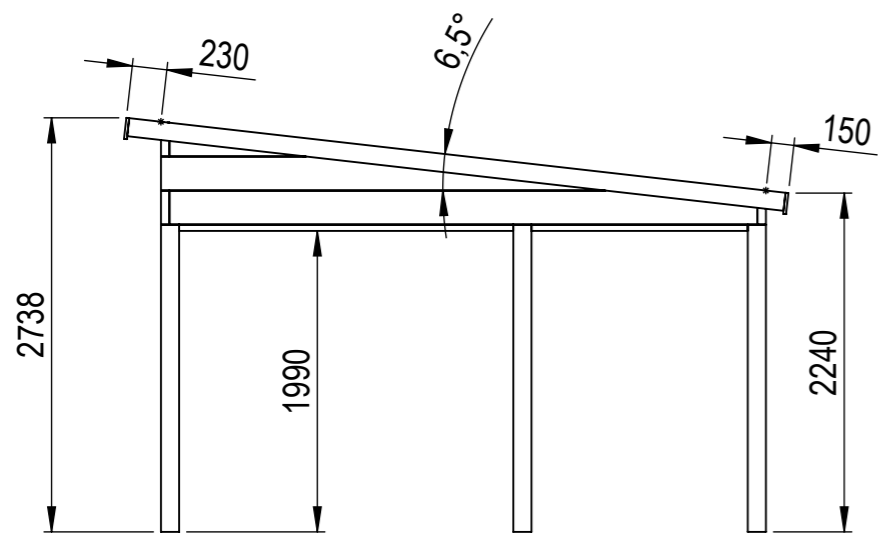

Nr.	Antal	Beskrivning	Kategori	Längd
1	3	225x56	Väggbalk	5980
2	2	225x56	Sidobalk	3888
3	4	120x120	Hörnpelare	2257
4	2	120x42	Gavelbalk	4367.77
5	4	95x44	Gavelstöd	199
6	7	120x42	Taktass bakre	131
7	2	120x120	Mittpelare	2070
8	2	56x225	Täckt sida 2	1965
9	2	120x42	Breddsats gavel fram	2210
10	2	120x42	Breddsats gavel bakre	1430
11	4	120x42	Breddsats frontsida/bakre	2810
12	7	120x42	Taktassar topp	224.643
13	4	19x140	Takfotsbräda	3231
14	5	225x56	Takbalk	3938.629
15	1	120x120	Mittpelare bak	2032
16	1	120x120	Mittpelare front	2257
17	2	225x56	Täckt sida 1	4000
18	1	56x225	Frontbalk 2	5868

This drawing must not be copied, transmitted or disclosed to any third party.

 A3	Material	
	Offertnr.	Färg
	Ordernr.	Beredare
	Weight	Datum 2020-01-22
	Scale 1:50	Description
Sheet 1/19	Sommar / Vår Höst 24 m2 Snözon 2,5	

This drawing must not be copied, transmitted or disclosed to any third party.

Ritningen anger stommens höjd

Kanalplast-taket bygger:		
16 mm	ca:	40 mm

A3

Material	
Offertnr.	Färg
Ordernr.	Beredare
Weight	Datum 2020-01-22
Scale 1:50	Description
Sheet 2/19	Sommar / Vår Höst 24 m2 Snözon 2,5